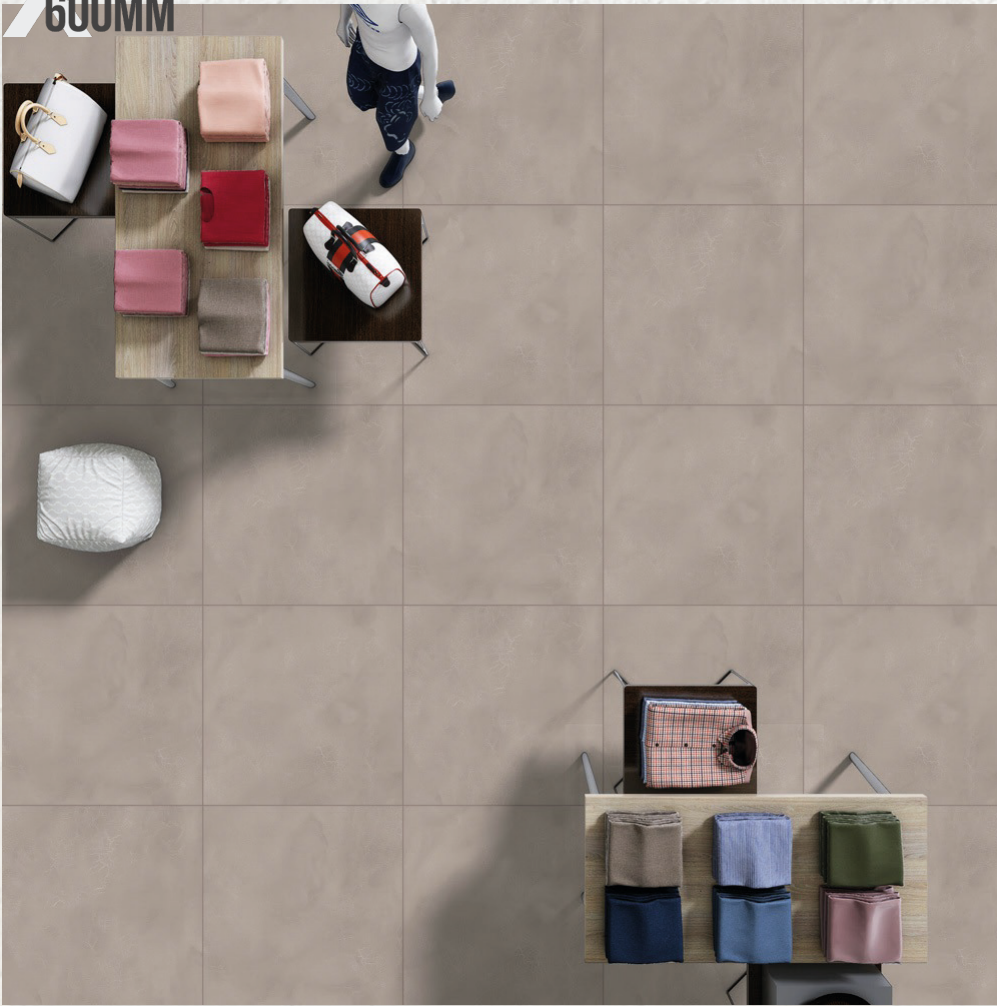

600
600MM

BLISTER CHOCO
FINISH : RUSTIC

Random 3