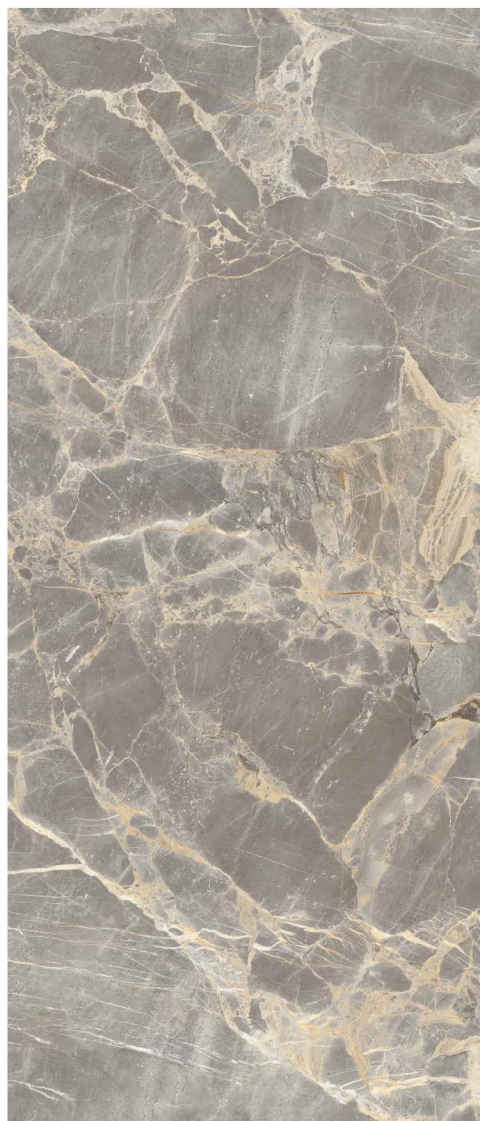

MARBLE - NATURALE

FIOR DI BOSCO

120x280cm
47 1/4"x94 1/2"

120x240cm
47 1/4"x94 1/2"

Pulido/Legacy

± 9mm/6mm

TOTAL RANDOMS : 02 FACES