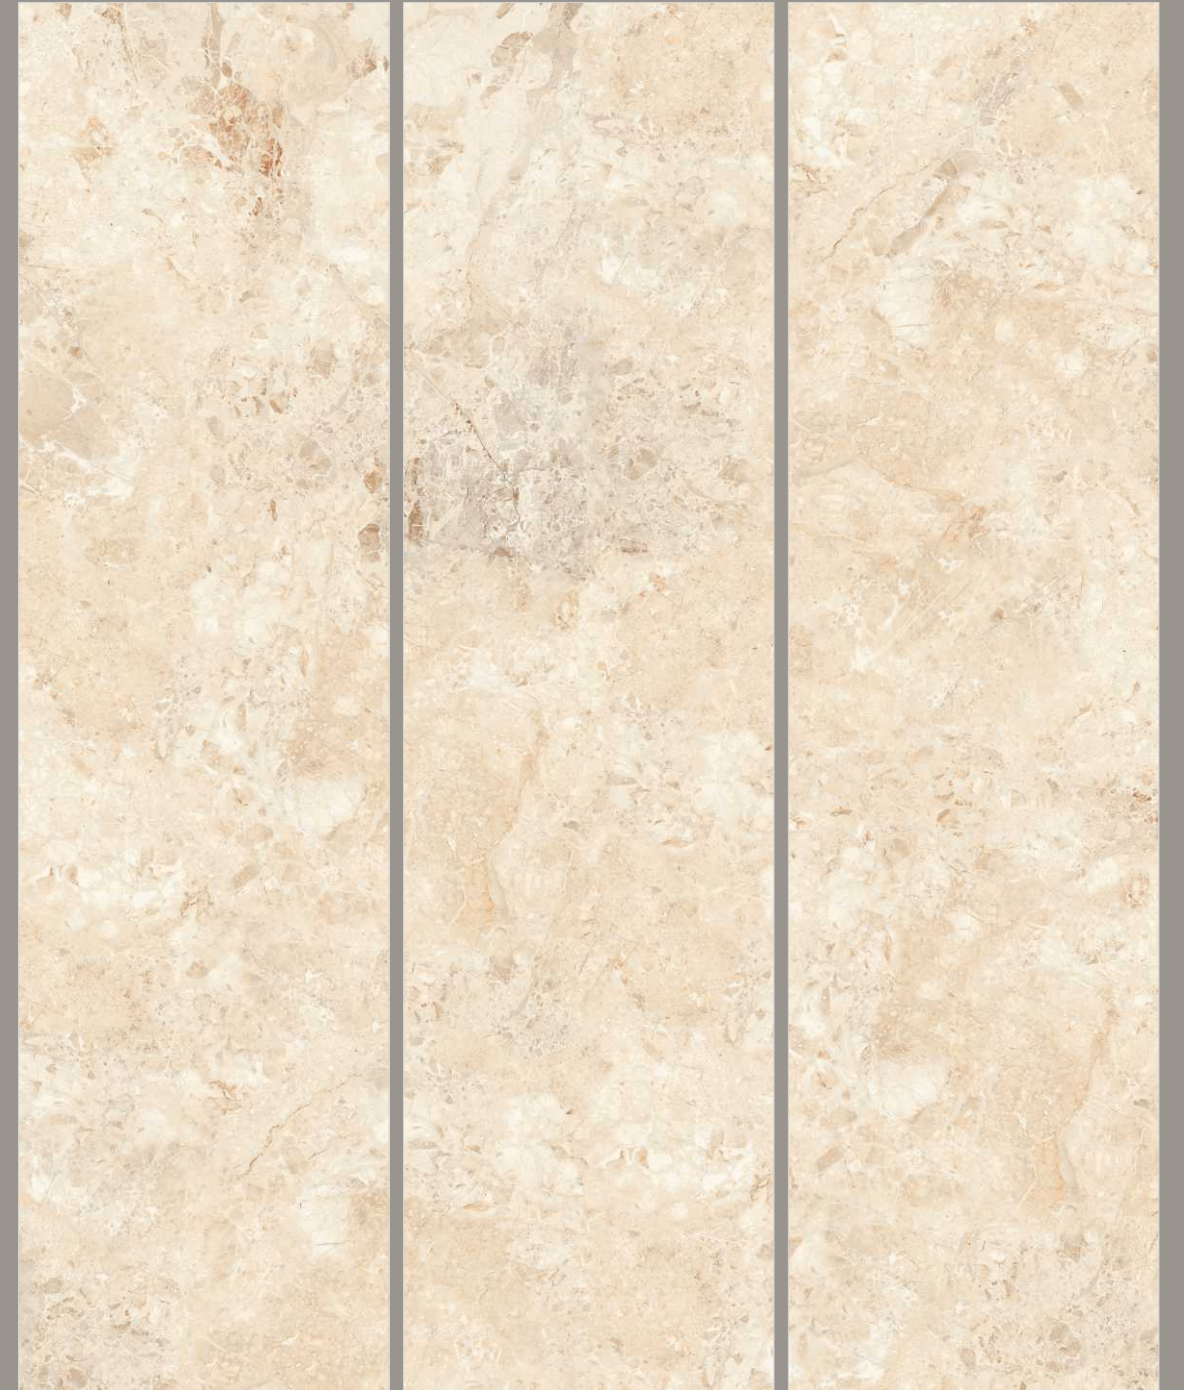

**AVORIO
GRANITE**

AVORIO GRANITE

**800x3200mm, 800x3000mm,
800x2400mm**

Surface **High Gloss**
Thickness **15mm**
Type **Ivory Body**

Reception Table
Breccia Aroua

Wall
Breccia Aroua

**BRECCIA
AROURA**

BRECCIA AROURA